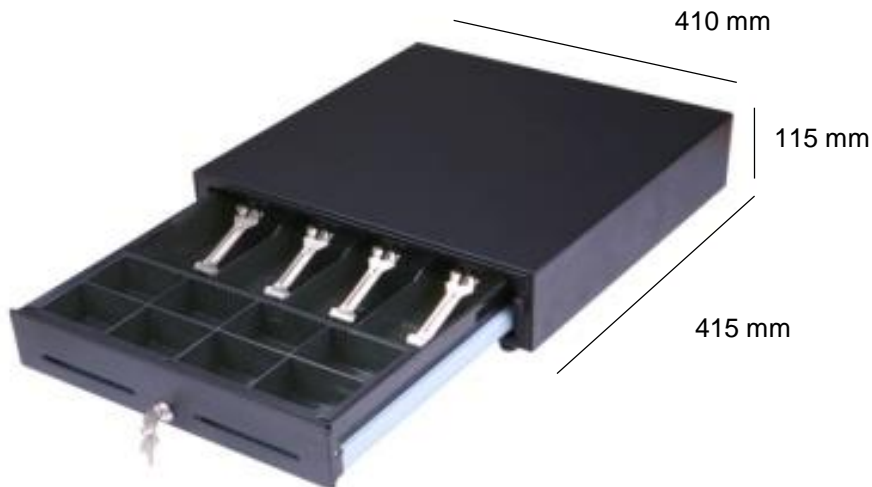

JAN – 410A

Tiroir caisse

- ✓ Tiroir-caisse métallique à ouverture frontale avec serrure, 24V et micro-switch.
- ✓ Le monnayeur possède un système d'intercalaires modulables qui permet de stocker 4 types de billets et jusqu'à 8 types de pièces.
- ✓ Deux fentes en façade sont prévues pour le rangement des chèques, tickets restaurants, reçus CB, etc...

Caractéristiques

Dimensions	410 X 415 X 115 mm (l x p x h)
Poids	7 Kg
Matériel	Métal
Insert billets	Bac modulable permettant 4 compartiments
Insert pièces	2 rangées avec 8 compartiments modulables
Fente chèques	2
Serrure	Serrure à 3 positions (manuelle, informatique et bloquante)
Interface	Compatible avec TPV et imprimantes tickets (Epson, Bixolon, etc.)
Voltage	24 volts
Micro-switch	Oui
Connectique	RJ11